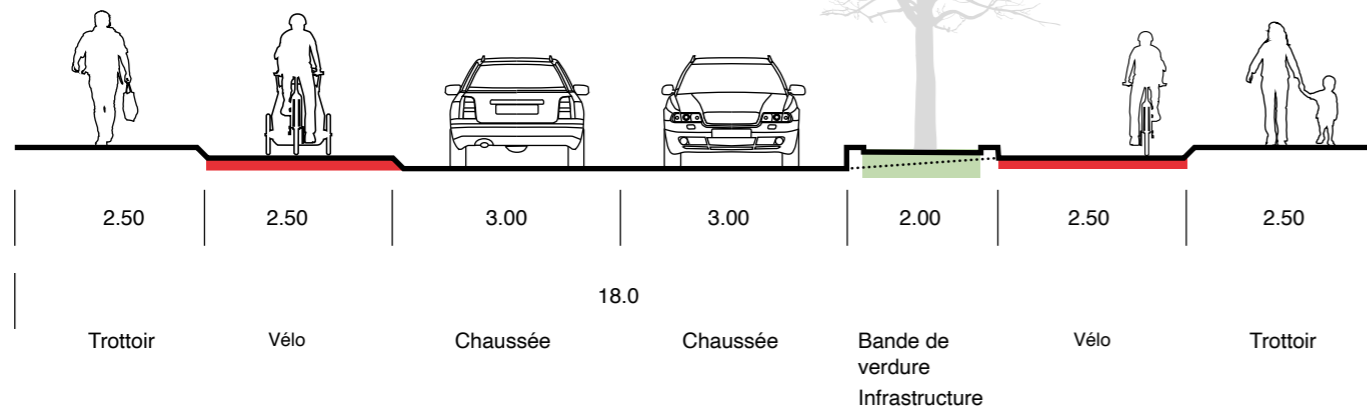

coupe-type futur