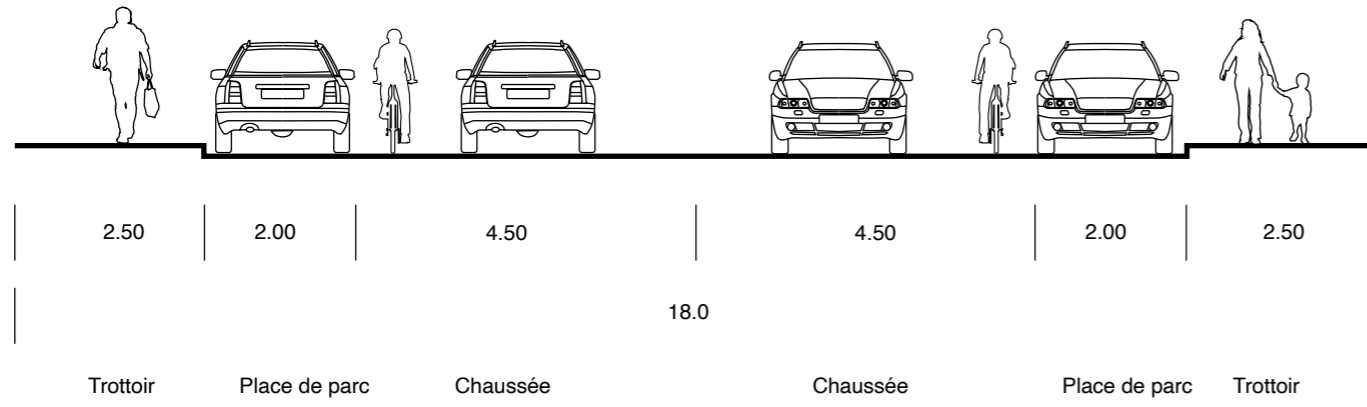

Visualisations d'une infrastructure cyclable de qualité
1 Axe principal urbain

Conférence Vélo Suisse

15.12.2023

co.dex & Julien Joliat
Rechbergerstrasse 1
2502 Biel/Bienne

coupe-type présent

Plan d'ensemble