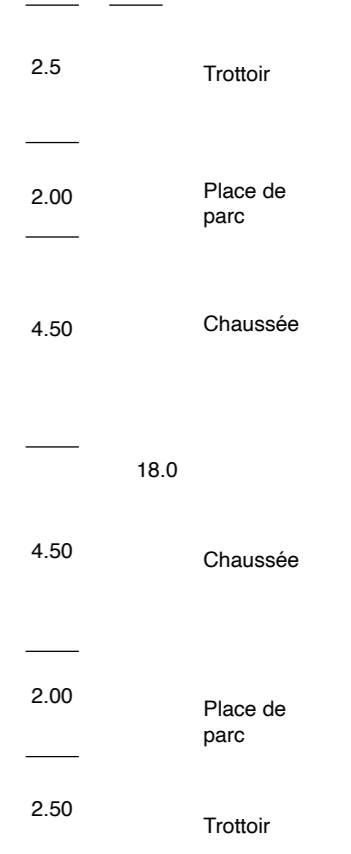

Visualisations d'une infrastructure cyclable de qualité
1 Axe principal urbain

Conférence Vélo Suisse

15.12.2023

co.dex & Julien Joliat
Rechbergerstrasse 1
2502 Biel/Bienne

coupe-type présent

Plan d'ensemble

Présent

coupe-type futur

Futur

Présent

Futur

Présent

Futur

Présent