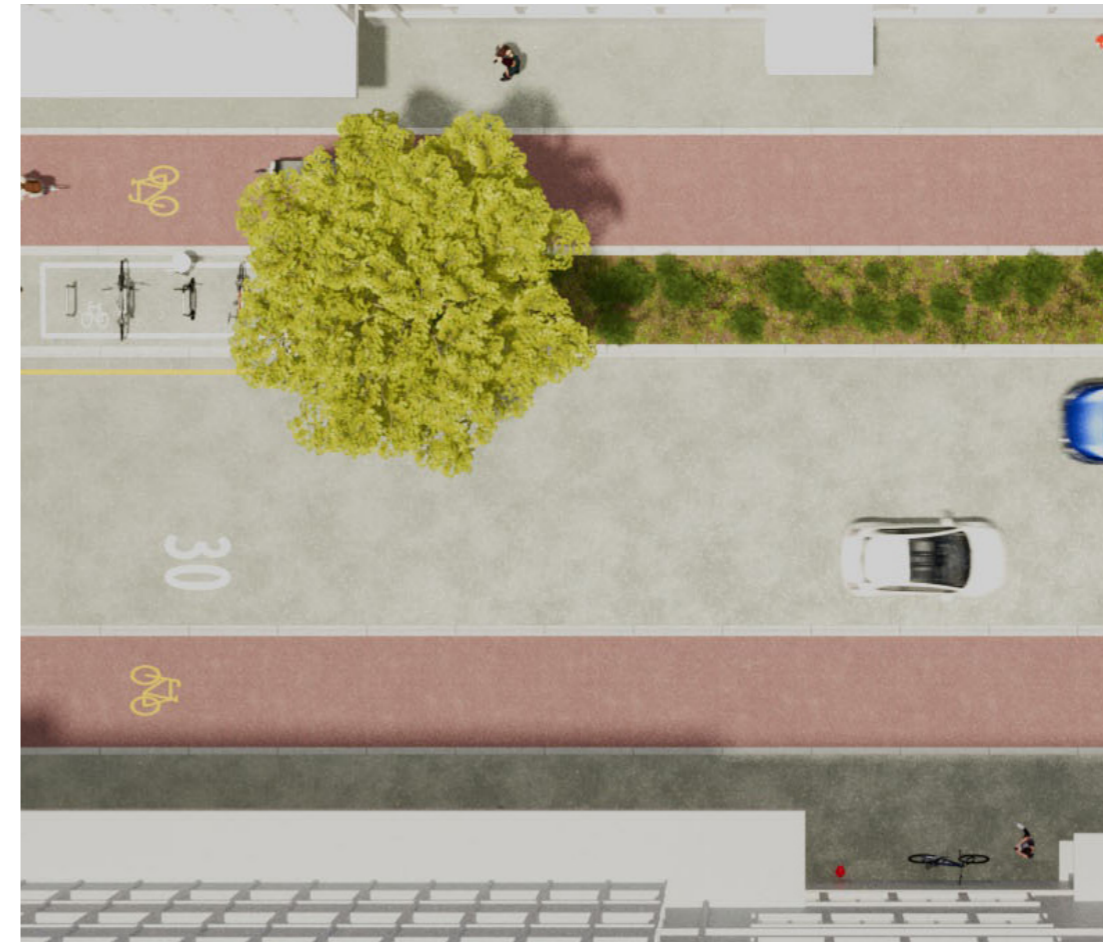

coupe-type futur