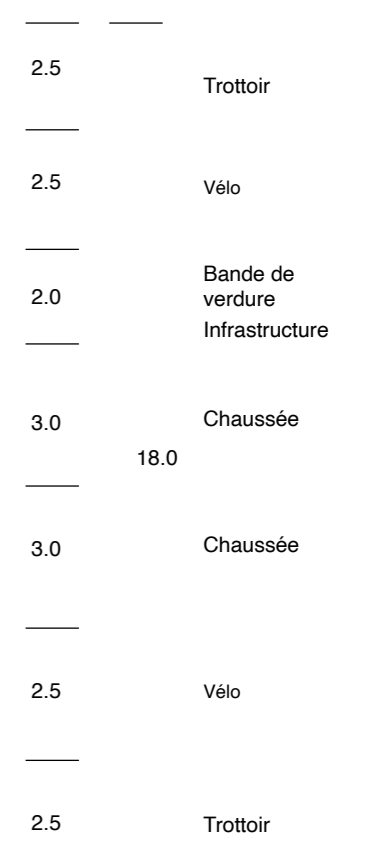

Visualisations d'une infrastructure cyclable de qualité
1 Axe principal urbain

Conférence Vélo Suisse

15.12.2023

co.dex & Julien Joliat
Rechbergerstrasse 1
2502 Biel/Bienne

coupe-type présent

Plan d'ensemble

Présent

coupe-type futur

Futur

Présent

Futur

Présent

Futur

Présent