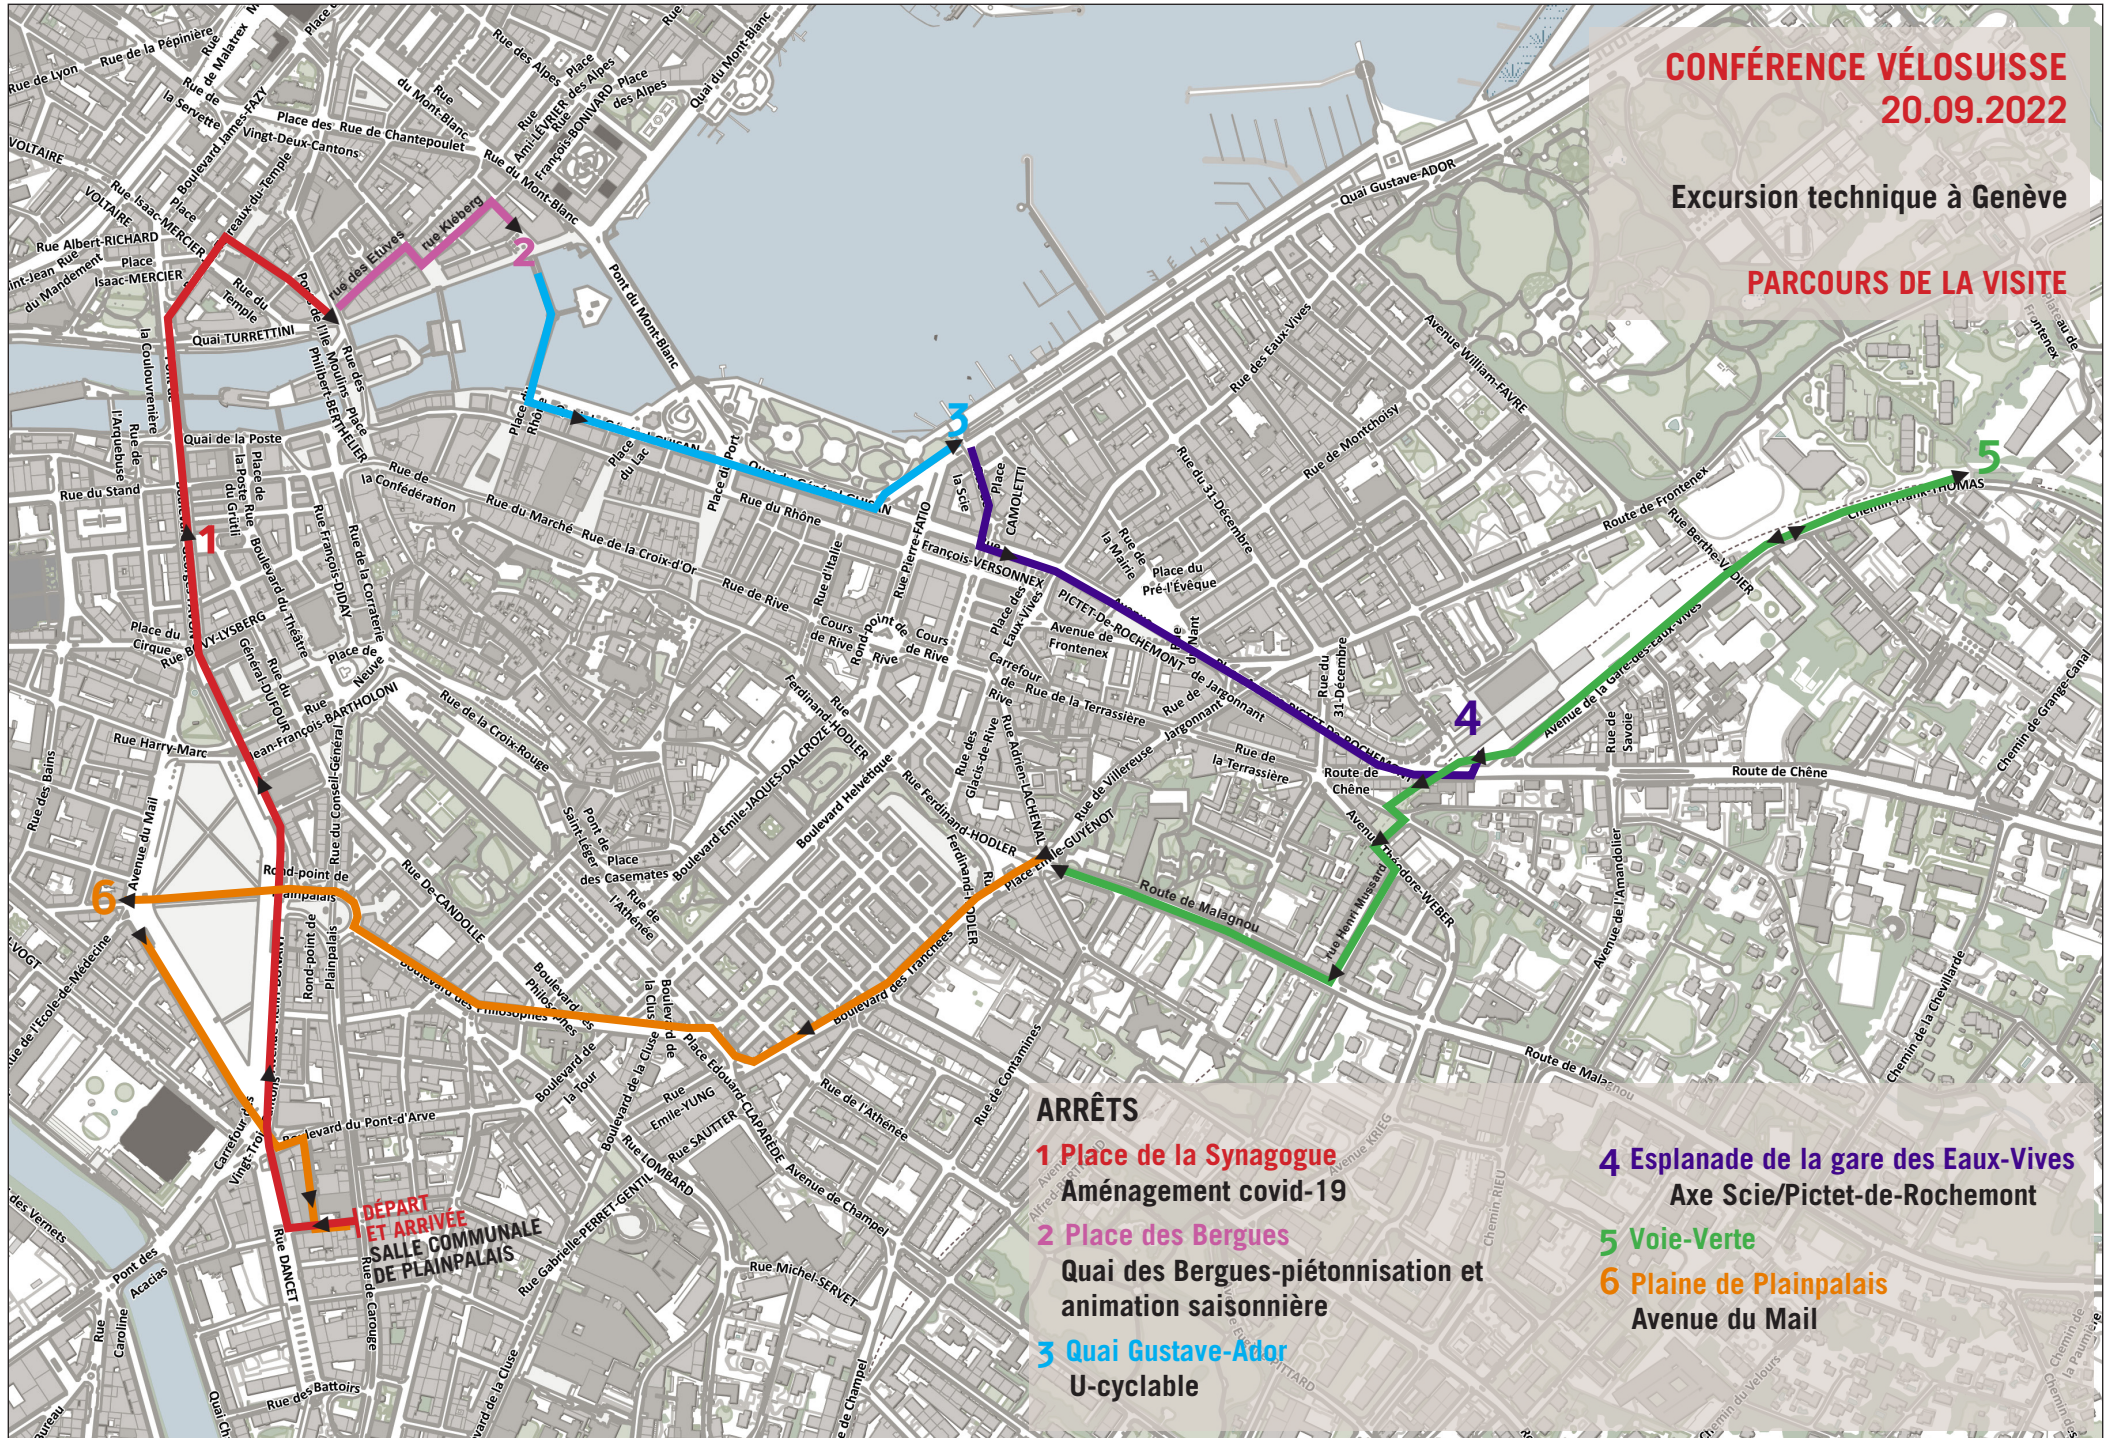

CONFÉRENCE VÉLOSUISSE 20.09.2022

Excursion technique à Genève

PARCOURS DE LA VISITE

ARRÊTS

- 1** Place de la Synagogue
Aménagement covid-19
- 2** Place des Bergues
Quai des Bergues-piétonnisation et animation saisonnière
- 3** Quai Gustave-Ador
U-cyclable
- 4** Esplanade de la gare des Eaux-Vives
Axe Scie/Pictet-de-Rochemont
- 5** Voie-Verte
- 6** Plaine de Plainpalais
Avenue du Mail

PLACE SAINT-FRANÇOIS :

Prise en charge et restitution des vélos réservés

Velo Abholung und Rückgabe

Avec Genèveroule