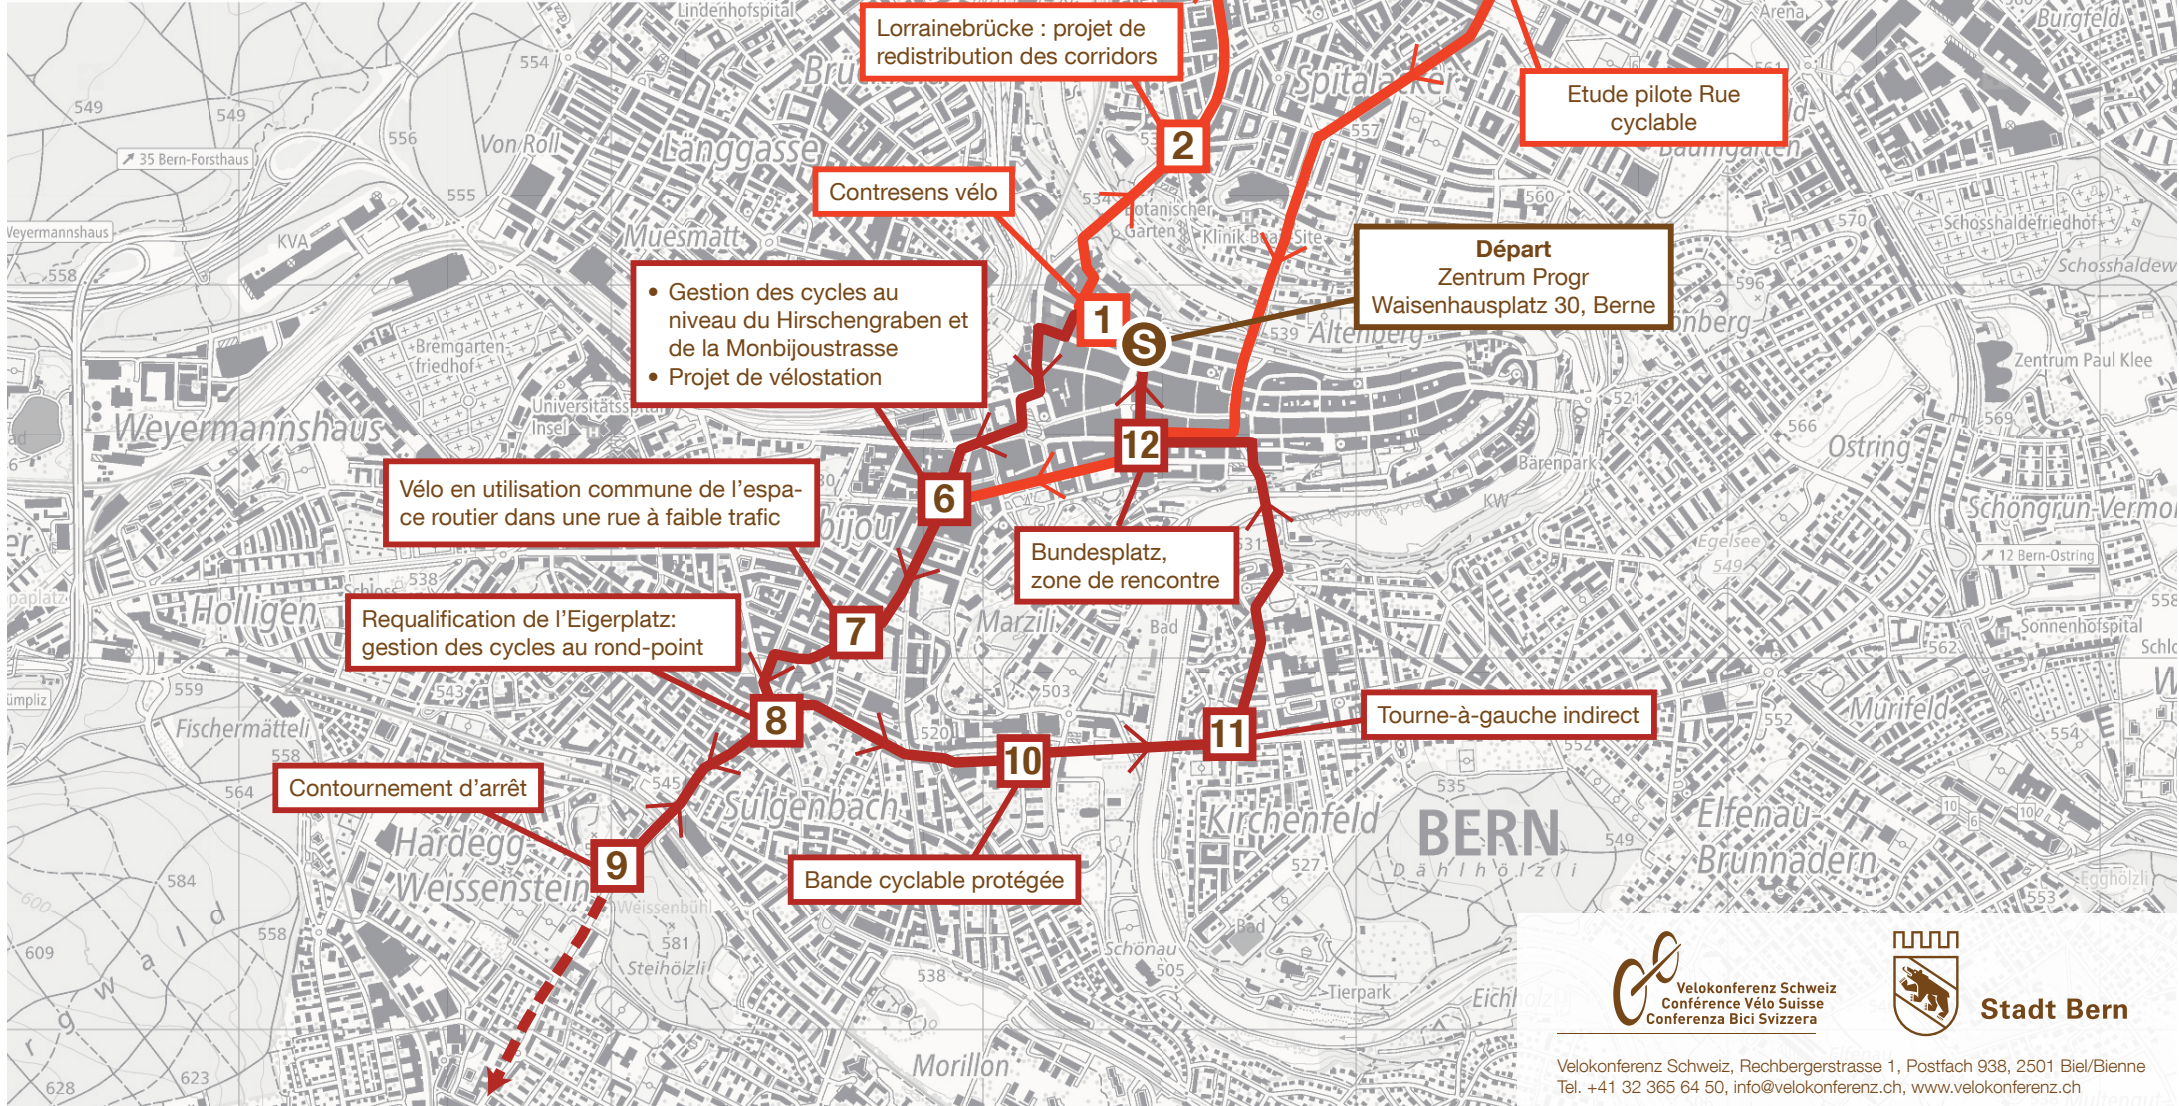

FACHEXKURSION / EXCURSION TECHNIQUE

DIENSTAG / MARDI 03.09.2019

ZENTRUM PROGR, WAISENHAUSPLATZ 30, BERN

VELO-HAUPTSTADT BERN  
BERNE, CAPITALE DU VÉLO

Stadt Bern

Velokonferenz Schweiz, Rechbergerstrasse 1, Postfach 938, 2501 Biel/Bienne  
Tel. +41 32 365 64 50, info@velokonferenz.ch, www.velokonferenz.ch